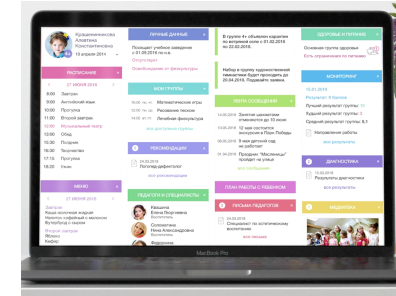

Инновационное решение

- Профили групп и детей, фильтрация, сортировка, отчетность – **помощь воспитателю**
- Информация о ребенке, его здоровье, расписании, питании, педагогах – в одном окне и под рукой
- Наблюдение за жизнью ребенка в детском саду в реальном времени – **возможность быть в курсе всего без камер**
- Коммуникационная площадка российского производства
- Инновационные инструменты для формирования индивидуальных траекторий развития ребенка
- Возможность для родителя в личном кабинете управлять доверенными лицами (кто может забирать ребенка)

Мобильное приложение

- Мобильное приложение Smart School Pro – сервис, созданный для удобства родителей
- Два вида подписки: бесплатная **Basic** (основные разделы) и платная **Premium** (полный функционал)
- Стоимость Premium – 49 руб/ месяц

Веб-версия

- **Безопасность хранения и обработки персональных данных по стандартам 152 ФЗ РФ**
- Веб-версия – максимально полная информация в профиле ребенка бесплатно
- Доступ 24/7

Эффективная коммуникация