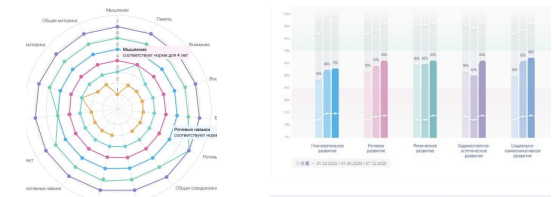

Индивидуальная траектория развития

Инновационные инструменты, не имеющие аналогов:

- Психофизическая диагностика развития ребенка – ресурсы, дефициты, возможности ребенка
- Педагогическая диагностика – актуальный вектор развития ребенка